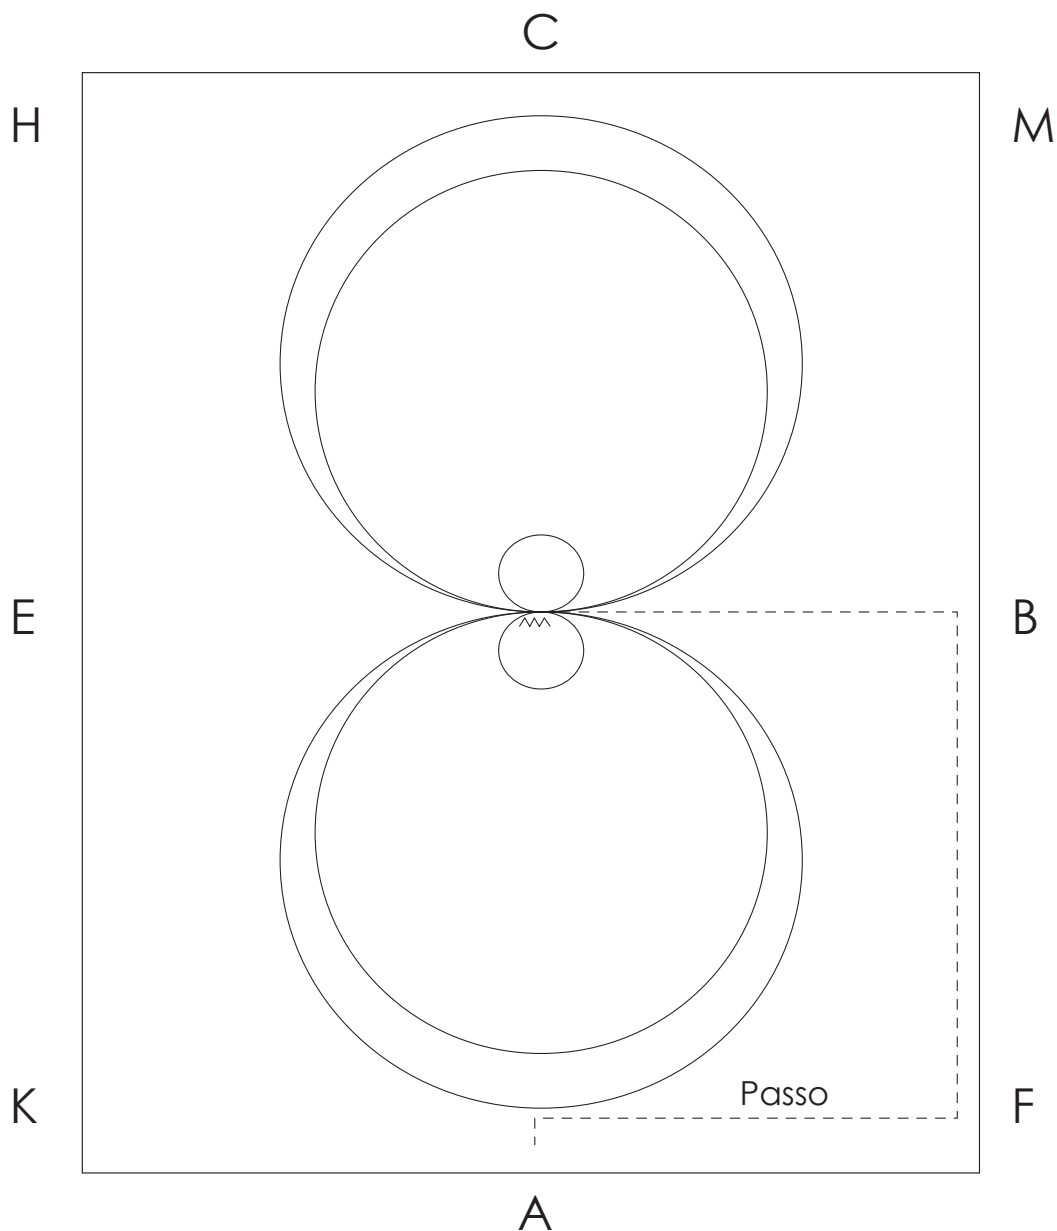

Dipartimento Monta Western Fitetrec-Ante

Percorso patente A2W: conduzione a due mani

Percorso patente A3W: conduzione a una mano

Entrata in A con cavallo a mano AFBX
Salire a cavallo in X
PIVOT posteriore a destra e a sinistra
Partenza di galoppo destro (2 cerchi)

Transizione al trotto in X (per il cambio scomposto)
2 cerchi di galoppo sinistro
Stop in X
Back (3 passi)