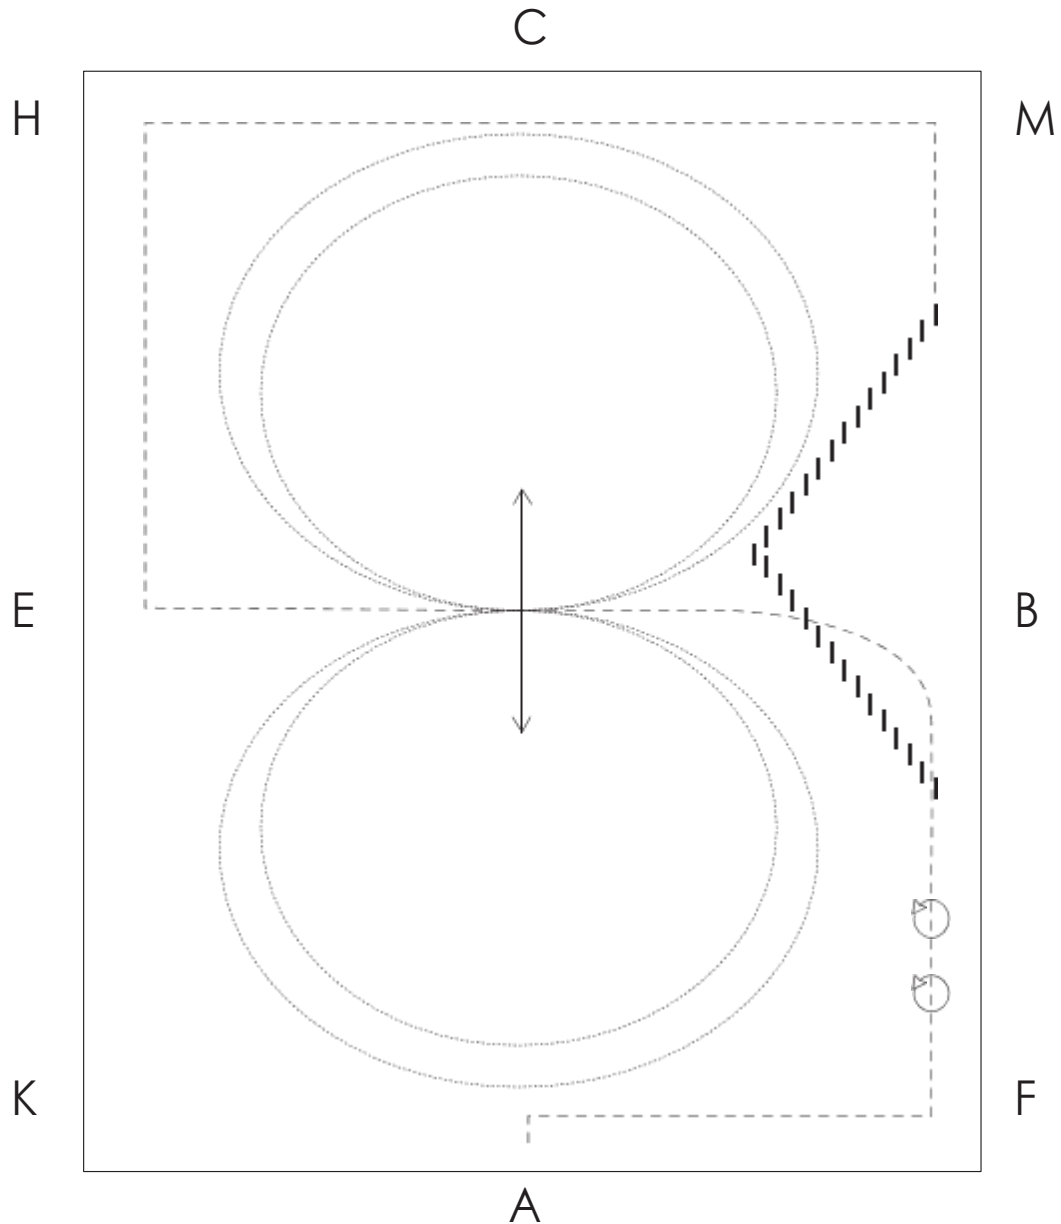

## Dipartimento Monta Western Fitetrec-Ante

Percorso patente A2W: conduzione a due mani  
 Percorso patente A3W: conduzione a una mano

Entrata a cavallo al passo AF  
 In F Stop  
 PIVOT anteriore a destra e a sinistra in F  
 Partenza al trotto seduto FBX  
 In X trotto battuto (2 cerchi a destra)  
 Cambio di diagonale al centro (2 cerchi a sinistra)  
 In X stop

Side pass a destra almeno tre passi  
 Side pass a sinistra almeno tre passi  
 Partenza al trotto battuto in X a mano destra  
 In M passo  
 Appoggiata a destra MX al passo  
 Appoggiata a sinistra XF al passo